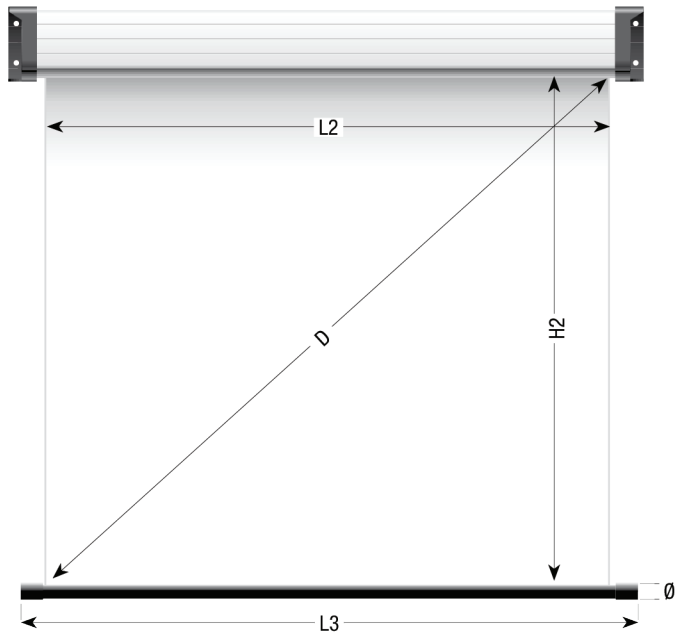

NEMA

Cod.	Format	L2XH2	Wiev.Area	D (inches)	L1	L2	L3	H1	H2	D1	Ø	B1	B2	B3	KG
3150HT	1:1	155X165	145X145	85	172,8	155	161,5	8,5	165	7,3	2,8	15	5	5	6,00
3180HT	1:1	180X190	170X170	92	197,8	180	186,5	8,5	190	7,3	2,8	15	5	5	7,00
3200HT	1:1	200X210	190X190	98	217,8	200	206,5	8,5	210	7,3	2,8	15	5	5	8,00
3151HT	4:3	155X144	145X109	80	172,8	155	161,5	8,5	144	7,3	2,8	30	5	5	6,00
3181HT	4:3	180X163	170X128	86	197,8	180	186,5	8,5	163	7,3	2,8	30	5	5	7,00
3201HT	4:3	200X178	190X143	90	217,8	200	206,5	8,5	178	7,3	2,8	30	5	5	8,00
3221HT	4:3	220X193	210X158	95	237,8	220	226,5	8,5	193	7,3	2,8	30	5	5	9,00
3241HT	4:3	240X200	230X173	101	257,8	240	246,5	8,5	200	7,3	2,8	22	5	5	10,00
3152HT	16:9	155X127	145X82	76	172,8	155	161,5	8,5	127	7,3	2,8	40	5	5	6,00
3182HT	16:9	180X141	170X96	81	197,8	180	186,5	8,5	141	7,3	2,8	40	5	5	7,00
3202HT	16:9	200X152	190X107	84	217,8	200	206,5	8,5	152	7,3	2,8	40	5	5	8,00
3222HT	16:9	220X163	210X118	88	237,8	220	226,5	8,5	163	7,3	2,8	40	5	5	9,00
3242HT	16:9	240X174	230X129	93	257,8	240	246,5	8,5	174	7,3	2,8	40	5	5	10,00