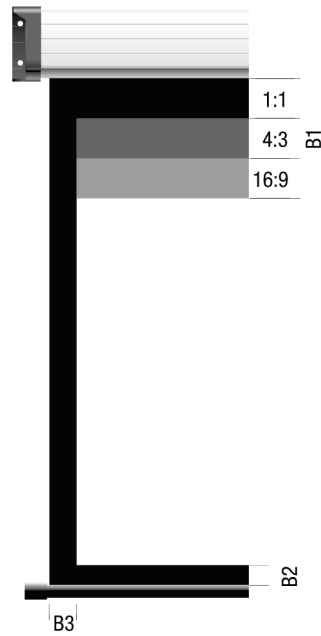

NEMA

Cod.	Format	L2XH2	Wiev.Area	D (inches)	L1	L2	L3	H1	H2	D1	Ø	B1	B2	B3	KG
3150HT	1:1	155X165	145X145	85	172,8	155	161,5	8,5	165	7,3	2,8	15	5	5	6,00
3180HT	1:1	180X190	170X170	92	197,8	180	186,5	8,5	190	7,3	2,8	15	5	5	7,00
3200HT	1:1	200X210	190X190	98	217,8	200	206,5	8,5	210	7,3	2,8	15	5	5	8,00
3151HT	4:3	155X144	145X109	80	172,8	155	161,5	8,5	144	7,3	2,8	30	5	5	6,00
3181HT	4:3	180X163	170X128	86	197,8	180	186,5	8,5	163	7,3	2,8	30	5	5	7,00
3201HT	4:3	200X178	190X143	90	217,8	200	206,5	8,5	178	7,3	2,8	30	5	5	8,00
3221HT	4:3	220X193	210X158	95	237,8	220	226,5	8,5	193	7,3	2,8	30	5	5	9,00
3241HT	4:3	240X200	230X173	101	257,8	240	246,5	8,5	200	7,3	2,8	22	5	5	10,00
3152HT	16:9	155X127	145X82	76	172,8	155	161,5	8,5	127	7,3	2,8	40	5	5	6,00
3182HT	16:9	180X141	170X96	81	197,8	180	186,5	8,5	141	7,3	2,8	40	5	5	7,00
3202HT	16:9	200X152	190X107	84	217,8	200	206,5	8,5	152	7,3	2,8	40	5	5	8,00
3222HT	16:9	220X163	210X118	88	237,8	220	226,5	8,5	163	7,3	2,8	40	5	5	9,00
3242HT	16:9	240X174	230X129	93	257,8	240	246,5	8,5	174	7,3	2,8	40	5	5	10,00